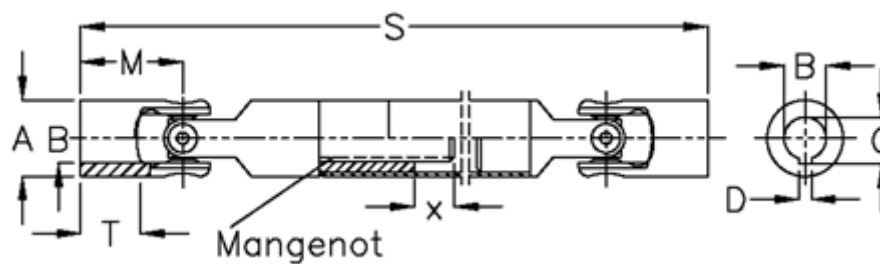

Varenummer: 076251032
Beskrivelse: Krydsled med udtræk 0.625.103.002
S=228 X=55 Boring 16H7 m/not, nåleleje

Mål

A	= 25	T = 22
B H7	= 16	x = 55
C	= 18.3	
D	= 5	
M	= 37	
Mangenot	= 6x11x14	
MD max. Nm	= 20	
s	= 228	